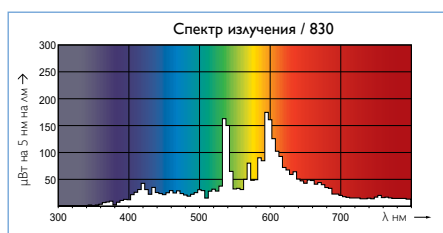

MASTERCOLOR CDM-T ESSENTIAL G12

Содержит ртуть

Универсальное положение горения

Цветовая температура 3000

Цоколь G12

Срок службы 20 000 ч.

Штук в упаковке 12

Мощность / цветовой код	Цо-коль	Цветовая температура	Индекс цвето-передачи	Световой поток лампы с ЭПРА	Световая отдача с ЭПРА	Срок службы при 50% отказов	Тип упаковки / форма упаковки	Код для заказа / ЕОС	Код GPC	Штрих-код / EAN1
		K	Ra	лм	лм/Вт	ч				
35Вт/830	G12	3000	80	3100	80	20 000	1СТ/12	871829179145400	928185405125	8718291791454
70Вт/830	G12	3000	83	6250	85	20 000	1СТ/12	871829179149200	928185505125	8718291791492

Размеры ламп

Размеры	D, мм	L, мм	C, мм	O, мм
	Мах	Номин.	Мах	Номин.
	20	56	103	5

Спектр распределения